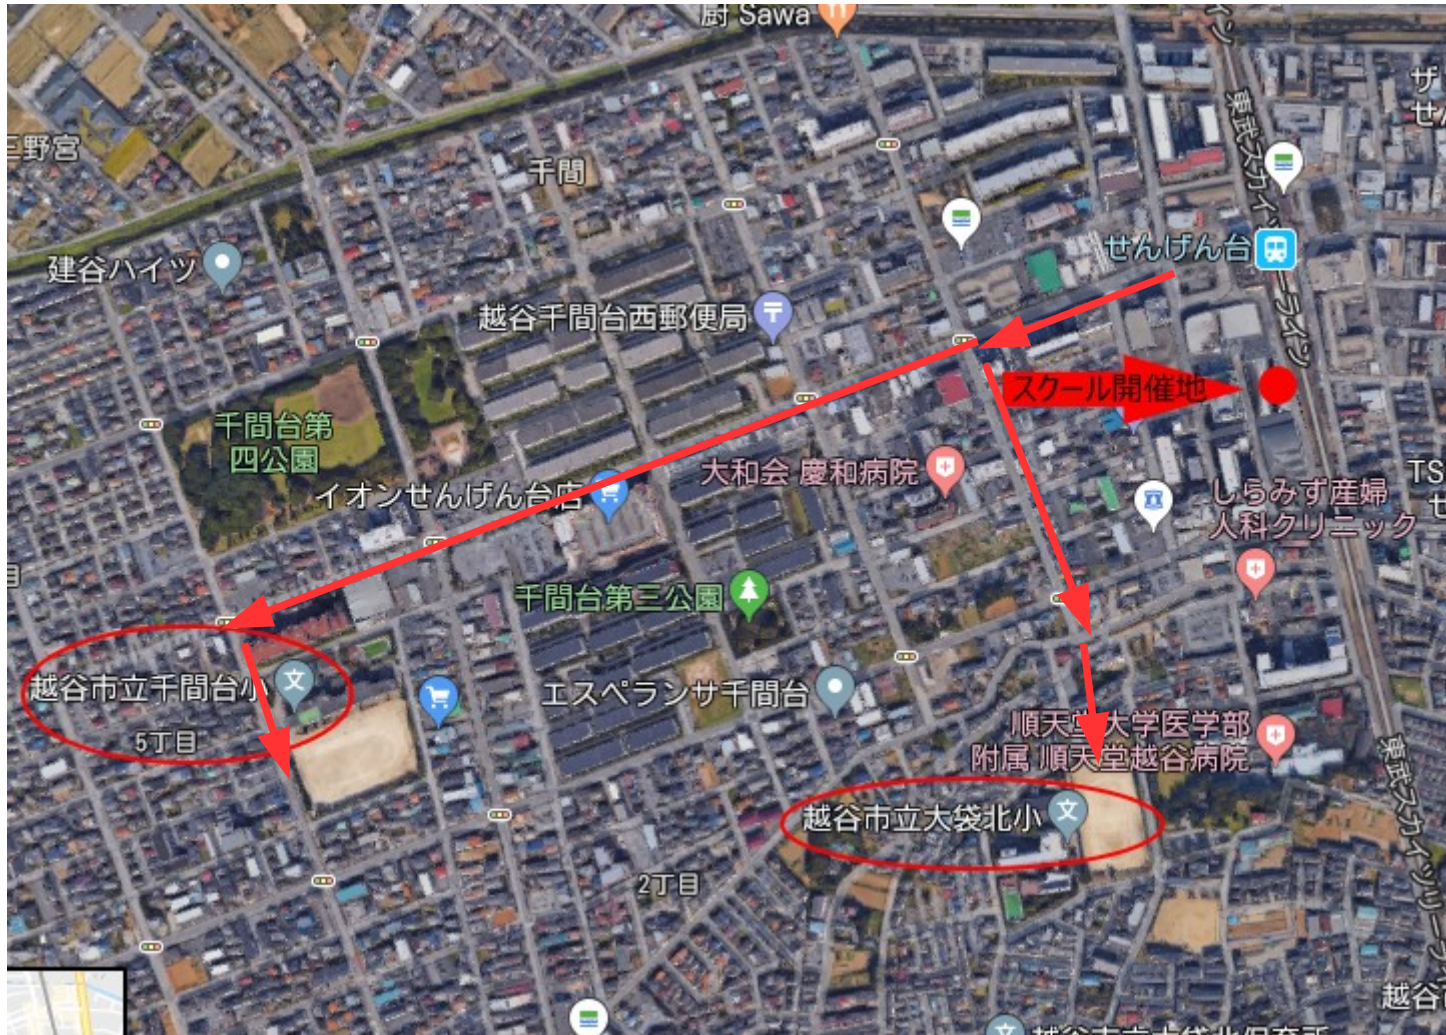

## せんげん台校、緊急避難先

①越谷市立大袋北小学校  
住所:越谷市袋山515  
TEL:048-975-3211

②越谷市立千間台小学校  
住所:越谷市千間台西5-4  
TEL:048-976-1001