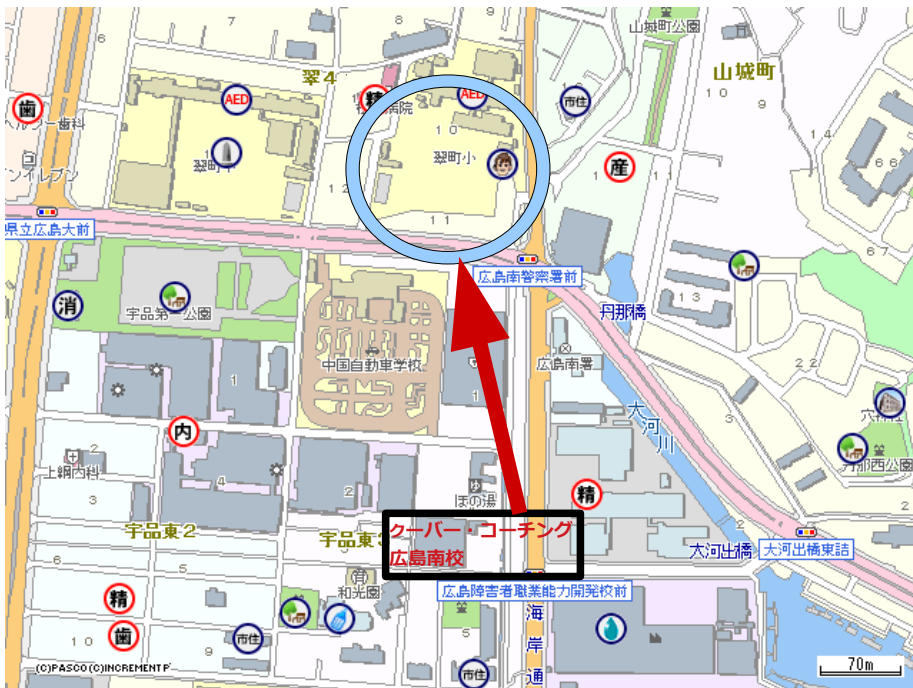

保護者各位

クーバー・コーチング・サッカースクール広島南校
スクールマスター赤石光生

災害時緊急避難場所のご案内

平素はクーバー・コーチングの活動にご理解頂き、誠に有難うございます。

さて、近年災害が頻繁に発生している状況がございます。スクール活動中も、様々な災害の状況が予想されます。お子様をお預かりしている間に災害が発生した場合、広島市より避難指示があり避難が必要と判断した場合、安全な場所への迅速な誘導を図ります。

つきましては、下記の通り一時避難場所をご案内致しますのでご確認いただけますようお願い致します。

●避難方法

- ①災害発生時、子供、見学されている保護者はコーチの指示に従ってください
2. ↓
- ②役所・警察・消防から避難指示があった場合、コーチの判断で一時避難場所へ移動
4. ↓
- ③スクールにいられていない保護者は、まずは自身の安全確保をお願いします

●情報公開

ホームページ上の「重要なお知らせ」に情報を発信致しますが、状況により情報が遅れる場合がございますので予めご了承下さい。

避難場所：広島市立翠町小学校（南区翠四丁目10-1）※スクール会場より徒歩2～3分

ひろしま地図ナビより引用