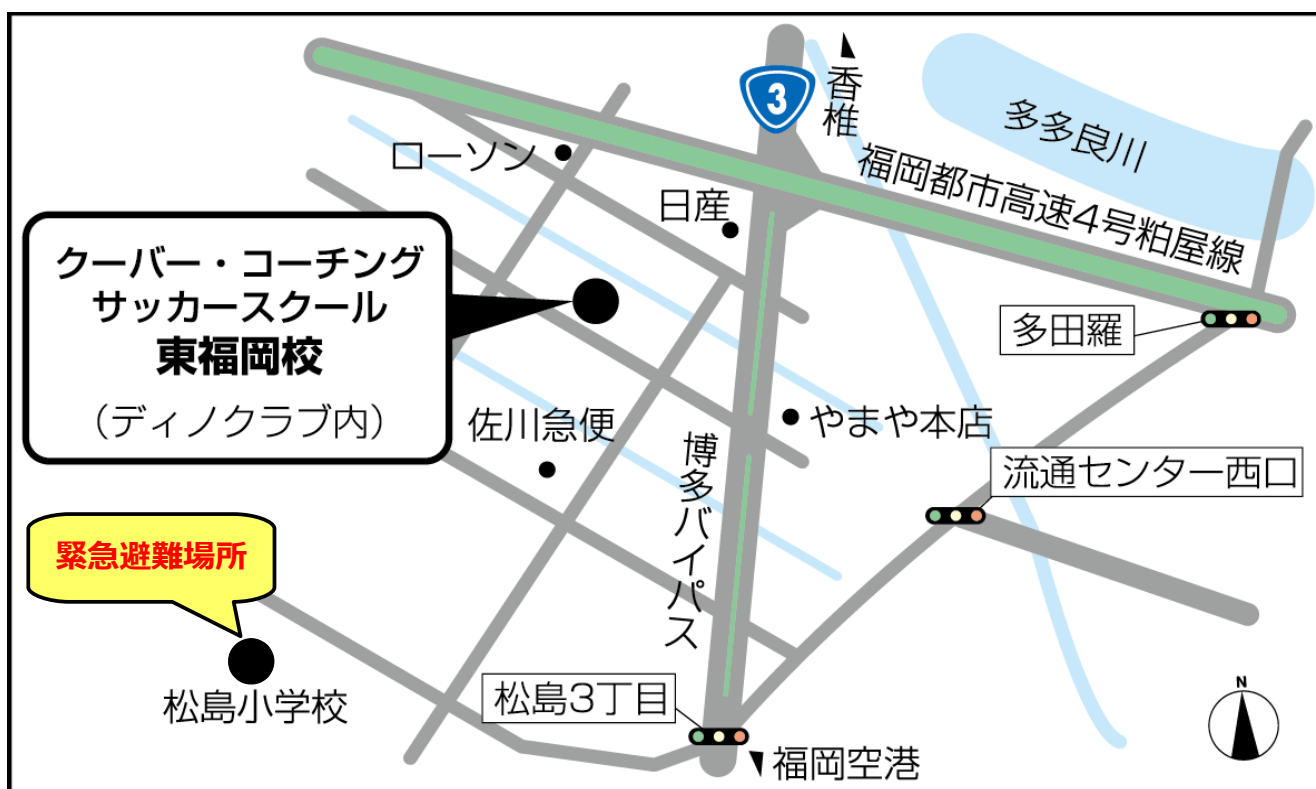

東福岡校 災害時 緊急避難場所

避難所マップ

緊急避難先

| | |
|------|---------------------------|
| 名称 | 福岡市立 松島小学校 |
| 住所 | 〒 812-0062 福岡市東区松島 1-39-1 |
| 電話番号 | 092-612-5511 |

クーバー・コーチング・サッカースクール 東福岡校

【スクール事務所】〒812-0001 福岡県福岡市博多区大井 2-9-18 FTN 空港前 501

【スクール会場】〒813-0062 福岡県福岡市東区松島 5-3-1 ディノクラブ

Phone : 092-215-3689 E-mail : higashifukuoka@coerver.co.jp